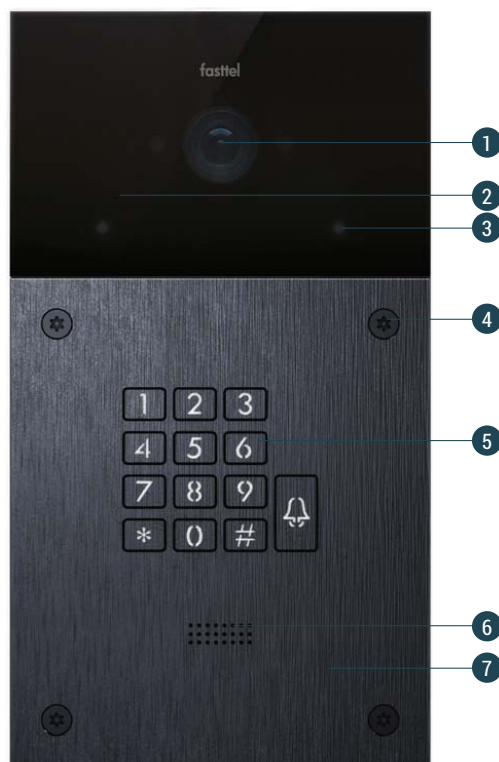

FT600VK / FT600VKK
VIDEOKITS

VIDEOKITS

FT600VK & FT600VKK

Op zoek naar een klasse product én toch erg budgetvriendelijk?

De FT600VK en FT600VKK video kit biedt het beiden. Zijn prijs zal u verbazen maar vergis u echter niet: de afwerking van de buitenpost is en blijft een echte Fasttel: prachtig zwart geanodiseerd aluminium afgewerkt met echt glas! Plastic krijgt opnieuw geen kans.

SPECIFICATIES

1. De 140° camera is zeer subtiel weggewerkt waardoor de bezoeker zich niet bespied voelt en vandalisme niet wordt aangetrokken.
2. Het volume van de microfoon kan onafhankelijk van dat van de luidspreker geregeld worden.
3. Een lichtsensor schakelt in het donker de camera naar perfect zwart/wit nachtbeeld.
4. Met 4 antivandaalschroeven wordt de buitenpost stevig vastgezet.
5. Met het optionele toetsenbord kunnen 2 relais gestuurd worden.
6. De erg krachtige luidspreker is in verschillende stappen instelbaar.
7. Het kader uit geborsteld aluminium en glas.

AFMETINGEN

De buitenpost FT600 en FT600K kan zowel in als op de muur geplaatst worden en dit met 1 en dezelfde bak.

Totale afmeting:

216x116x31 (HxBxD)

Te voorziene uitsparing inbouwmodel: 202x102x31 (HxBxD)