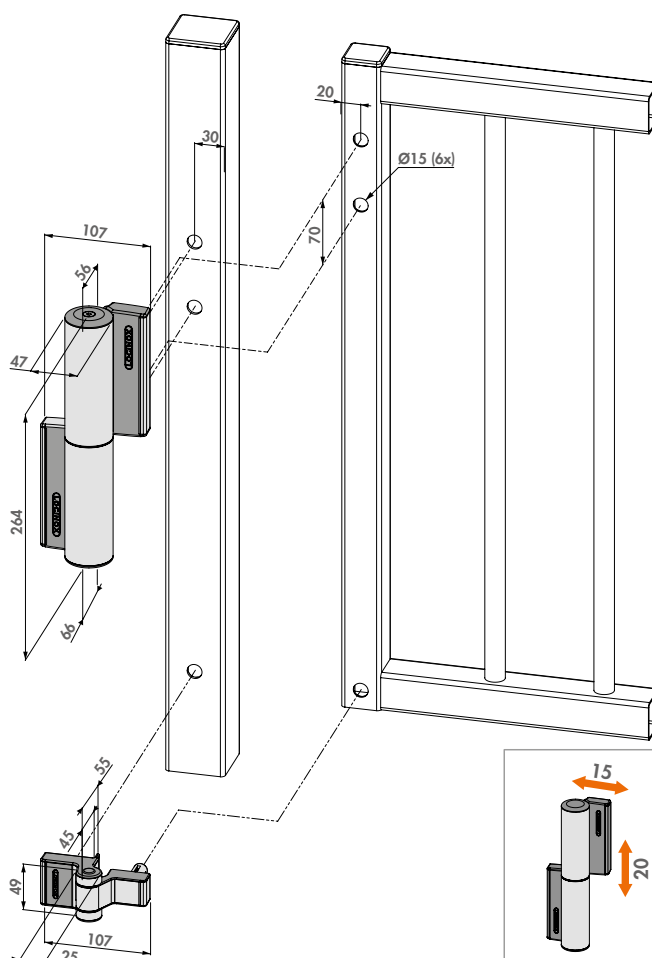

Bestelcode

TIGER Hydraulische poortsluiter en 180° Puma-scharnier voor poorten tot 75 kg

Aanbevolen installatietools