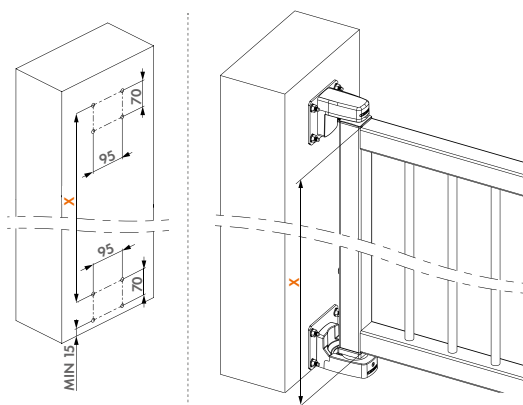

## Muurbevestigingsset voor Interio poortsluiter

INTERIO-WALL-9005

Optionele set om Interio poortsluiter rechtstreeks op de muur te bevestigen. Deze set bestaat uit twee muurplaten uit warmbad gegalvaniseerd staal. Inclusief alle bevestigingen.

### Specificaties

- ✔ Warmbad gegalvaniseerde muurplaat gepoederlakt in RAL9005
- ✔ Afstand tussen poort en muur: min. 29 mm
- ✔ Diepte aanpassing: 15 mm
- ✔ Hoogte aanpassing: 10 mm
- ✔ Minimale ruimte onder de poort: 55 mm
- ✔ Enkel compatibel met Interio poortsluiter