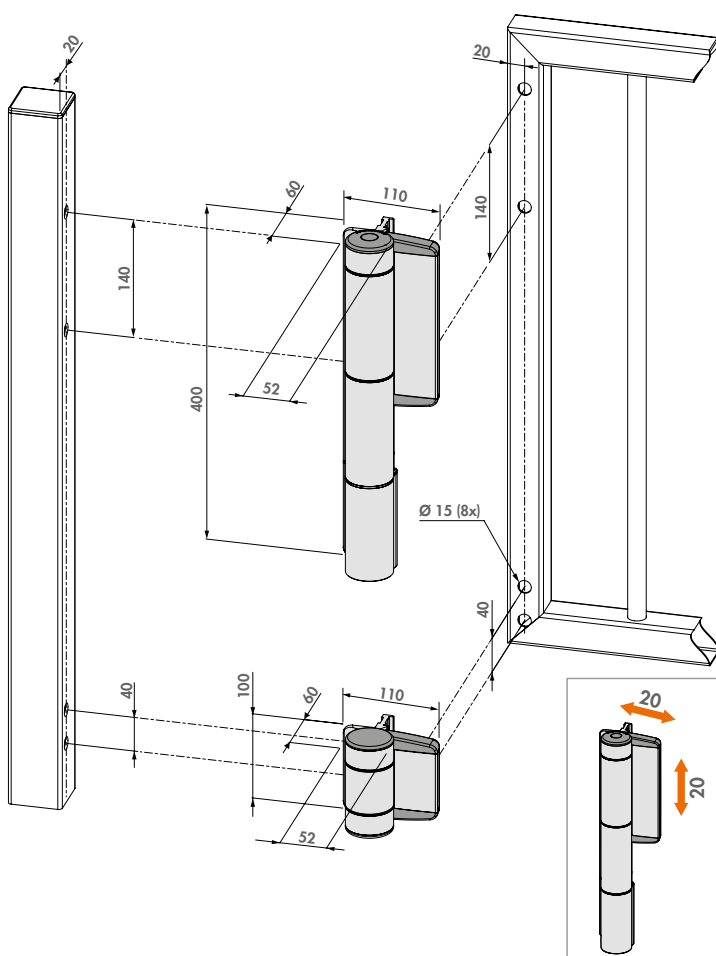

Bestelcode

MAMMOTH-180 Stijlvolle hydraulische poortsluiter voor zware poorten

Aanbevolen installatietools