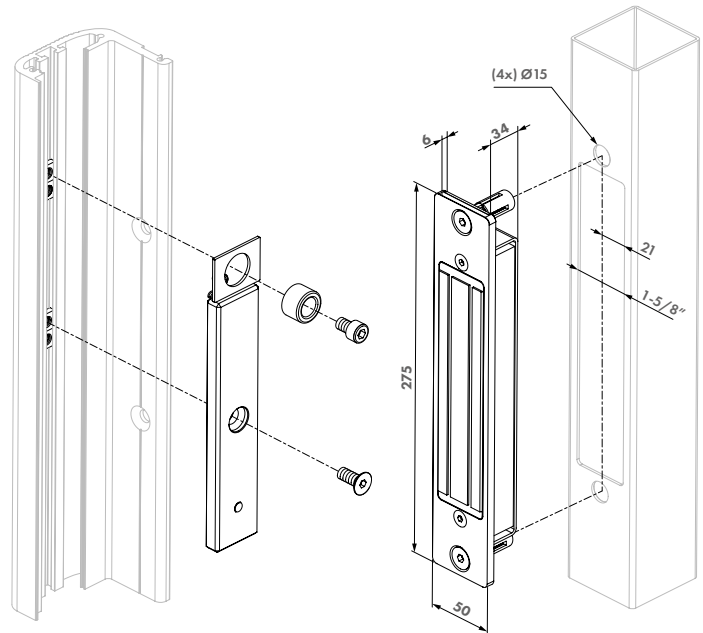

Set met magneet en ankerplaatje voor N-LINE (B of S)-MAG-profielen

MAGUNIT-2500

Set met MAG-2500 en ankerplaatje samen met koppelstukken voor gebruik met N-LINE-B-MAG of N-LINE-S-MAG, 1 of meerdere MAGUNITs kunnen gemonteerd worden in het N-LINE-profiel.

Specificaties

- ✓ Gegarandeerde trekkracht getest op elk magneetslot
- ✓ 500 uur zoutnevel resistent. SGS gecertificeerd (ISO 9227)
- ✓ Speciaal ontwikkelde beschermende tweelagige coating voor buitengebruik
- ✓ Met kick-off systeem tegen remanent magnetisme
- ✓ Verbruik: 460mA/12V of 230mA/24V
- ✓ Spanning: 12V / 24V DC
- ✓ Minimale klaafkracht 2500N (250 kg)

Bestelcodes

MAGUNIT-2500 Magneet en ankerplaat voor N-LINE-B-MAG en N-LINE-S-MAG profielen

Vereiste producten