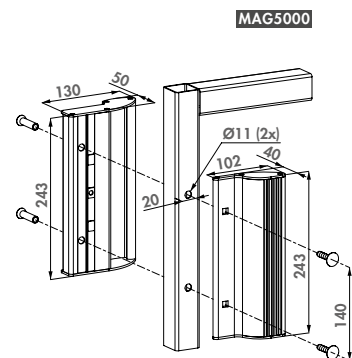

Opbouw magneetslot met handvaten

MAG

Innovatief magneetslot voor uw toegangscontrole. Beschikbaar in 2 versies: MAG2500 met 250 kg kleeftkracht en MAG5000 met 500 kg kleeftkracht. Een aluminium gelakte magneetbehuizing met geïntegreerde handgrepen, voorzien van de unieke Quick-Fix bevestiging zorgt voor een snelle en afgewerkte montage. Elimineer tijdrovend laswerk; 7 gaten boren volstaat om het magneetslot te bevestigen. Een tweelaagse beschermende laklaag garandeert dat onze magneetsloten jarenlang probleemloos buiten gebruikt kunnen worden.

Beschikbare kleuren

ZILV 6005 9005

Specificaties

- ✓ 500 uur zoutnevel resistent. SGS gecertificeerd (ISO 9227)
- ✓ Gegarandeerde trekkraft getest op elk magneetslot
- ✓ Speciaal ontwikkelde beschermende tweelaagse coating voor buitengebruik
- ✓ Gepoederlakte aluminium behuizing
- ✓ Met kick-off systeem tegen remanent magnetisme
- ✓ Opstaande rand aan de magneetbehuizing verhindert dat je met een koevoet tussen magneet en aantrekkplaat geraakt
- ✓ Snelle en makkelijke montage dankzij 5 gaten met Quick-Fix
- ✓ Spanning: 12V / 24V DC
- ✓ Verbruik: 460mA / 12V of 230mA / 24V

Bestelcodes

MAG-2500 Voor vierkante profielen van 40 tot 80 mm, 250 kg trekkraft

MAG-5000 Voor vierkante profielen van 40 tot 80 mm, 500 kg trekkraft

Aanbevolen producten