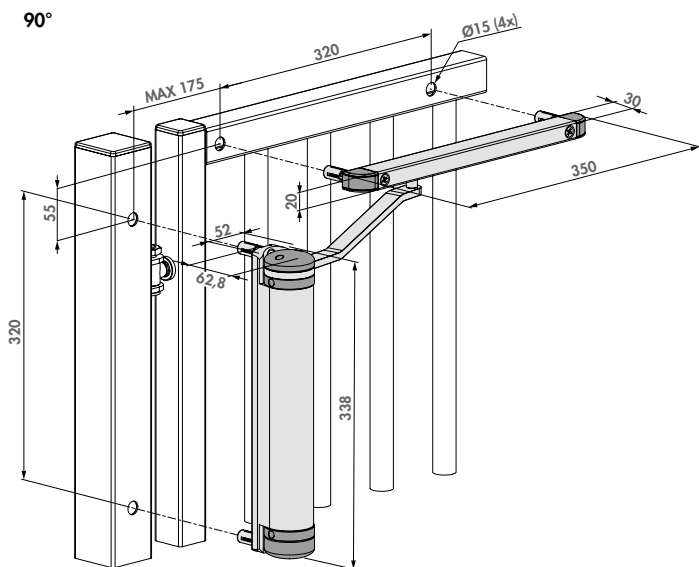

Specificaties

- ✓ Zelfsluitende werking met regelbare sluitsnelheid en eindslag
- ✓ Inclusief railset voor 90° en 180° situaties
- ✓ Krasvaste en roestvrije geanodiseerde aluminium behuizing
- ✓ Compact & esthetisch design
- ✓ Sluitsnelheid ongevoelig voor temperatuurschommelingen
- ✓ Voor zowel links- als rechtsdraaiende poorten
- ✓ Geïntegreerde voorspanning voor extra vlotte installatie
- ✓ Snelle en gemakkelijke montage: Quick-Fix