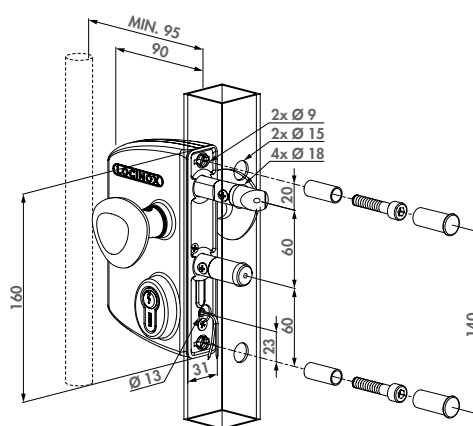

Specificaties

- ✔ ISO 9227 KTL / Elektrostatisch dampel gelakte slotkast weerstaat 1000 uur zoutneveltest
- ✔ Normaal gesloten werking: Slot is gesloten als voeding aangeschakeld is
- ✔ Blokkering en deblokkering van de krukken
- ✔ Eenvoudige links- en rechtsomstelling
- ✔ Dieptevergrendeling van de nachtpen 23 mm met één draai van de sleutel
- ✔ Sleutelbediening van de dagpen
- ✔ Continue verstelbaarheid tot 20 mm van beide pennen zonder demontage van de slotkast
- ✔ 4-gats-bevestiging met 2 inbusbouten
- ✔ Uitwisselbaar met alle Locinox draaipoortsloten
- ✔ Spanning: 12V AC/DC