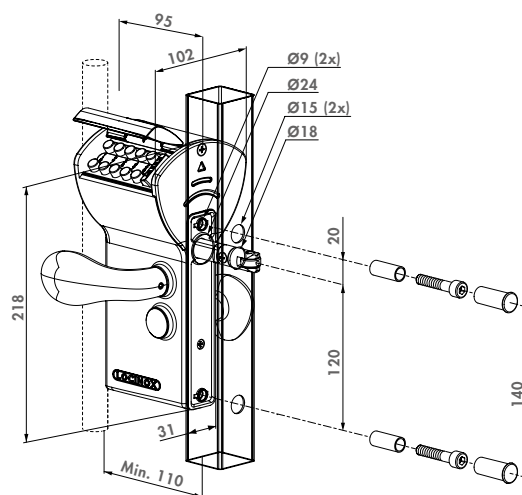

Specificaties

- ✓ ISO 9227 KTL / Elektrostatisch dampel gelakte slotkast weerstaat 1000 uur zoutneveltest
- ✓ 1 zijde met code beveiligd, andere zijde vrij toegankelijk
- ✓ Enkelzijdig bedienbaar codeklavier met roestvrijstalen drukknoppen
- ✓ Polyamide afdekplaat: beschermt tegen regen en stof
- ✓ Eenvoudige en snelle code-instelling of -wijziging
- ✓ Met regelbare roltop voor een gemakkelijke sluiting
- ✓ Uiterst robuuste en gebruiksvriendelijke mechaniek
- ✓ Automatische codereset na opening met de krukken
- ✓ Anticode detectie met inwendige veiligheidsdrukplaat
- ✓ Uitwisselbaar met alle Locinox draaipoortsloten