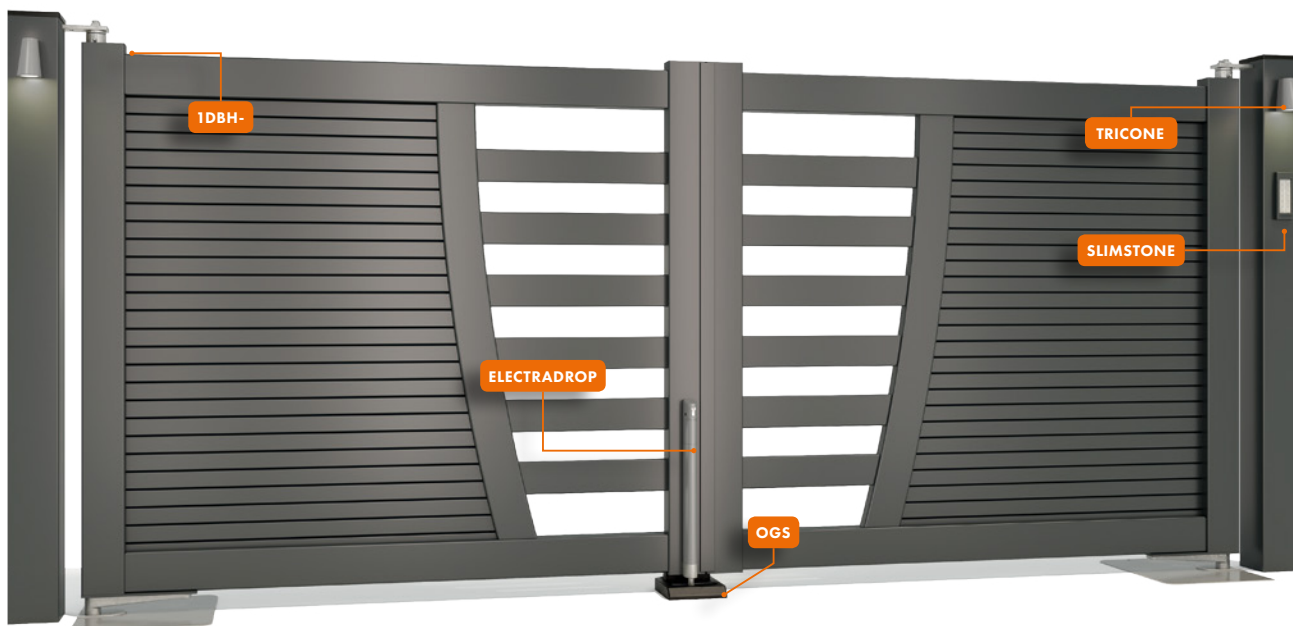

ONZE CONCEPTEN

GEAUTOMATISEERDE DRAAIPOORT

SLIMSTONE Robuust, vorstvrij en waterdicht codeklavier (IP68) | **ELECTRADROP** Gemotoriseerde grondgrendel
OGS Niet gecentreerde grondstop | **1DBH-** 90° scharnier met lager
TRICONE Design LED-verlichting voor paalmontage (IP54)