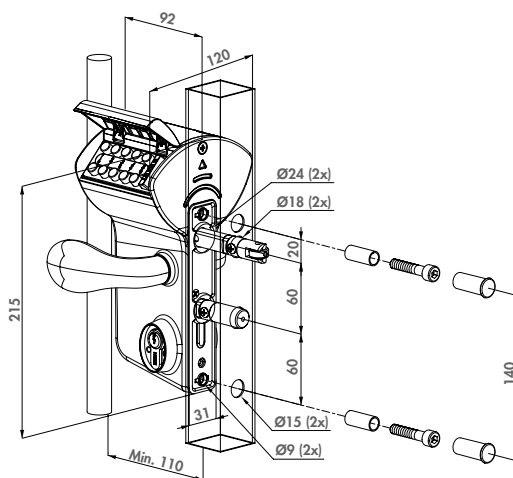

VINCI - Mechanisch codeslot in opbouw

LMKQ V2 (Gepatenteerd)

Superieur mechanisch codeslot met aluminium behuizing en roestvrijstalen binnenwerk. Dit slot werkt zonder batterijen of elektriciteit zo kan je op een snelle en eenvoudige manier elke poort uitrusten met toegangscontrole. Dankzij de 20 mm continue regelbaarheid van beide pennen, regelt u elke poort af voor een optimale vergrendeling. Een massieve, roestvrijstalen nachtpen met 23 mm dieptevergrendeling zorgt voor een veilige sluiting. Voor een snelle en uiterst precieze installatie raden we u het Drill-Fix boorkaliber aan.

Kleur slotkast

ZILV 6005 9005 7016

Specificaties

- ✓ ISO 9227 KTL / Elektrostatisch dompel gelakte slotkast weerstaat 1000 uur zoutneveltest
- ✓ Dubbelzijdig bedienbaar codeklavier
- ✓ Mogelijkheid om met verschillende in- en uitgangscodes te werken
- ✓ Polyamide afdekplaat: beschermt tegen regen en stof
- ✓ Eenvoudige en snelle code-instelling of -wijziging
- ✓ Met regelbare roltop voor een gemakkelijke sluiting
- ✓ Uiterst robuuste en gebruiksvriendelijke mechaniek
- ✓ Automatische codereset na opening met de krukken
- ✓ Anticode detectie met inwendige veiligheidsdrukplaat
- ✓ Uitwisselbaar met alle Locinox draaipointsloten

Aanbevolen slotvangers

Bestelcodes

Voor vierkante profielen

LMKQ3030 V2L Regelbaar van 30 mm tot 50 mm

LMKQ4040 V2L Regelbaar van 40 mm tot 60 mm

LMKQ6060 V2L Regelbaar van 60 mm tot 80 mm

Voor ronde profielen

LMRQ3030 V2L Regelbaar van 30 mm tot 50 mm

LMRQ4040 V2L Regelbaar van 40 mm tot 60 mm

LMRQ6060 V2L Regelbaar van 60 mm tot 80 mm

Voor platte profielen

LMPQ1010 V2L Regelbaar van 10 mm tot 30 mm

Aanbevolen krukken

Compatibel met elke poortsluiter