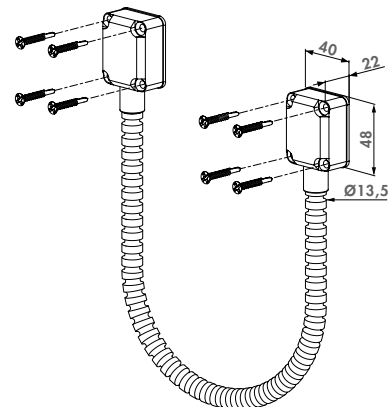

### Specificaties

- ✓ Roestvrijstalen doorvoerslang voor elektrische kabel
- ✓ Lengte van de kabel 450 mm
- ✓ Voorzien van 8 zelftappende schroeven
- ✓ Binnendiameter: Ø10,5 mm