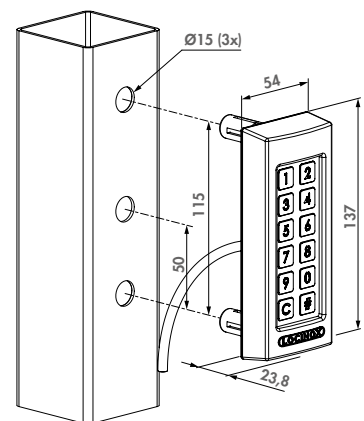

Robuust, vorstvrij en waterdicht codeklavier met geïntegreerd relais SLIMSTONE-

Het Slimstone codeklavier met geïntegreerde led-verlichting is qua robuustheid uniek in zijn soort. Het codeklavier is ontwikkeld en getest voor de meest extreme weersomstandigheden. Montage en programmatie verlopen bijzonder eenvoudig. Dankzij het ingebouwde relais, met een Normaal Open en Gesloten contact verloopt de aansluiting zowel met Locinox als andere automatisatieproducten erg snel.