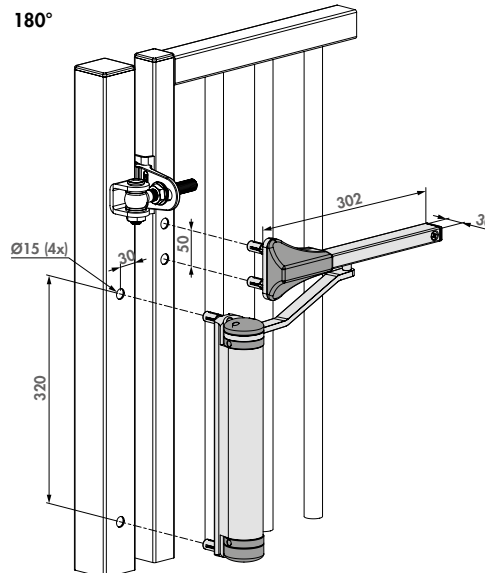

Specificaties

- ✓ Zelfsluitende werking met regelbare sluitsnelheid en eindslag
- ✓ Inclusief railset voor 90° en 180° situaties
- ✓ Krasvaste en roestvrije geanodiseerde aluminium behuizing
- ✓ Compact & esthetisch design
- ✓ Sluitsnelheid ongevoelig voor temperatuurschommelingen
- ✓ Voor zowel links- als rechtsdraaiende poorten
- ✓ Geïntegreerde voorspanning voor extra vlotte installatie
- ✓ Snelle en gemakkelijke montage: Quick-Fix