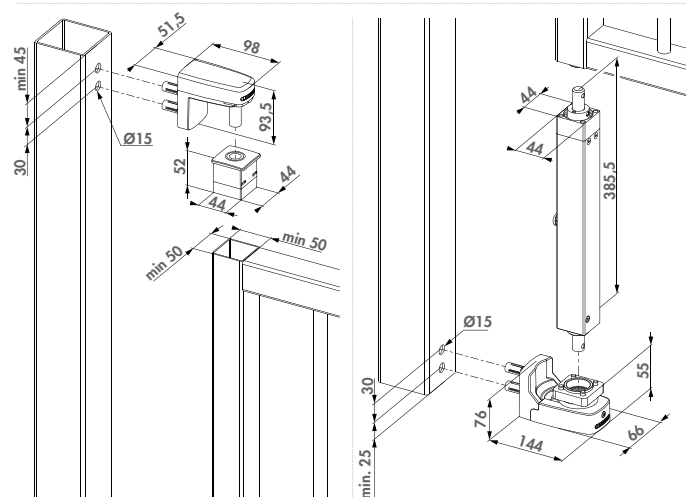

Bestelcode

INTERIO Hydraulische inbouw poortsluiter voor poorten tot 150 kg

Compatibele producten

INTERIO-
GROUND-9005

INTERIO-
WALL-9005