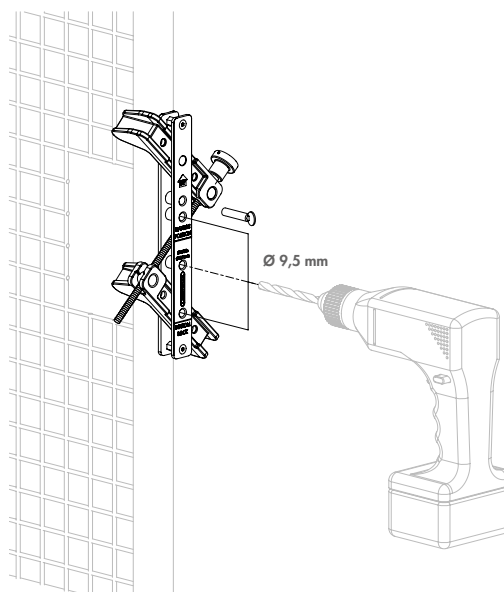

Specificaties

- ✔ Gereedschapskoffer met auto-centrerend boorkaliber voor snelle montage van Locinox poortsloten in opbouw en slotvangers
- ✔ Boorkaliber is geschikt voor ronde, vierkante en rechthoekige profielen van 30 tot 76 mm
- ✔ Inclusief 3 boorkoppen (Ø9,5 mm, Ø15 mm, Ø18 mm)
- ✔ Installatie van Locinox poortsloten en slotvangers in opbouw in 4 eenvoudige stappen
- ✔ Inclusief Locitool LA
- ✔ Bevat Allen Key en positioneringspen