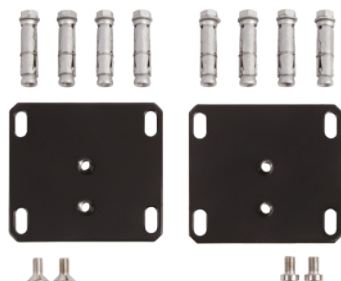

## Grondbevestigingsset voor Interio poortsluiter

INTERIO-GROUND-9005

Optionele set om de Interio rechtstreeks op de grond te bevestigen. Deze set bestaat uit een grondscharnier en een muurplaat. Inclusief alle bevestigingen.

### Bestelcode

**INTERIO-GROUND-9005** Optionele grondbevestigingsset, enkel compatibel met Interio poortsluiter

INTERIO

## Muurbevestigingsset voor Interio poortsluiter

INTERIO-WALL-9005

Optionele set om Interio poortsluiter rechtstreeks op de muur te bevestigen. Deze set bestaat uit twee muurplaten uit warmbad gegalvaniseerd staal. Inclusief alle bevestigingen.