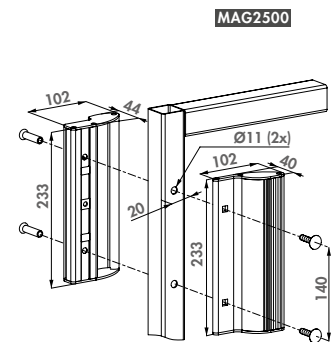

Opbouw magneetslot met handvaten

MAG

Innovatief magneetslot voor uw toegangscontrole. Beschikbaar in 2 versies: MAG2500 met 250 kg kleeftkracht en MAG5000 met 500 kg kleeftkracht. Een aluminium gelakte magneetbehuizing met geïntegreerde handgrepen, voorzien van de unieke Quick-Fix bevestiging zorgt voor een snelle en afgewerkte montage. Elimineer tijdrovend laswerk; 7 gaten boren volstaat om het magneetslot te bevestigen. Een tweelaagse beschermende laklaag garandeert dat onze magneetsloten jarenlang probleemloos buiten gebruikt kunnen worden.

Beschikbare kleuren

ZILV 6005 9005

Specificaties

- ✓ 500 uur zoutnevel resistent. SGS gecertificeerd (ISO 9227)
- ✓ Gegarandeerde trekkraft getest op elk magneetslot
- ✓ Speciaal ontwikkelde beschermende tweelaagse coating voor buitengebruik
- ✓ Gepoederlakte aluminium behuizing
- ✓ Met kick-off systeem tegen remanent magnetisme
- ✓ Opstaande rand aan de magneetbehuizing verhindert dat je met een koevoet tussen magneet en aantrekkplaat geraakt
- ✓ Snelle en makkelijke montage dankzij 5 gaten met Quick-Fix
- ✓ Spanning: 12V / 24V DC
- ✓ Verbruik: 460mA / 12V of 230mA / 24V

Bestelcodes

MAG-2500 Voor vierkante profielen van 40 tot 80 mm, 250 kg trekkraft

MAG-5000 Voor vierkante profielen van 40 tot 80 mm, 500 kg trekkraft

Aanbevolen producten