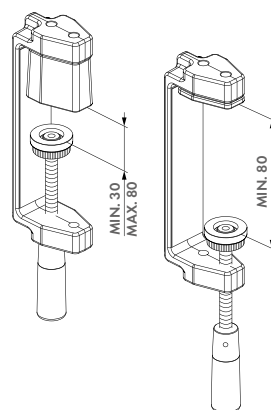

Gerelateerde producten

Bestelcode

DRILLWISE-IV Gereedschapskoffer met 4 Locinox spanklemmen