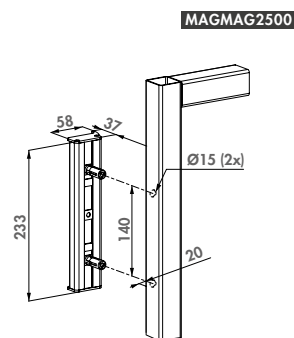

Opbouw magneetslot zonder handvaten

MAGMAG

Magneetslot zonder kruk. Beschikbaar in 2 versies: MAGMAG2500 met 250 kg kleefkracht en MAGMAG5000 met 500 kg kleefkracht. Een aluminium gelakte magneetbehuizing, voorzien van de unieke Quick-Fix bevestiging zorgt voor een snelle en afgewerkte montage. Elimineer tijdrovend laswerk; 5 gaten boren volstaat om het magneetslot te bevestigen. Een tweelaagse beschermende laklaag garandeert dat onze magneetsloten jarenlang probleemloos buiten gebruikt kunnen worden.

Beschikbare kleuren

ZILV 6005 9005

Specificaties

- ✔ 500 uur zoutnevel resistent. SGS gecertificeerd (ISO 9227)
- ✔ Gegarandeerde trekkracht getest op elk magneetslot
- ✔ Speciaal ontwikkelde beschermende tweelaagse coating voor buitengebruik
- ✔ Gepoederlakte aluminium behuizing
- ✔ Met kick-off systeem tegen remanent magnetisme
- ✔ Opstaande rand aan de magneetbehuizing verhindert dat je met een koevoet tussen magneet en aantrekplaat geraakt
- ✔ Snelle en afgewerkte montage door middel van 5 gaten met Quick-Fix
- ✔ Spanning: 12V / 24V DC
- ✔ Verbruik: 460mA / 12V of 230mA / 24V

Bestelcodes

MAGMAG-2500 Voor vierkante profielen van 40 tot 80 mm, 250 kg trekkracht

MAGMAG-5000 Voor vierkante profielen van 40 tot 80 mm, 500 kg trekkracht

Aanbevolen producten