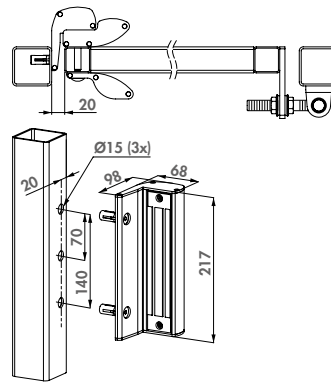

Opbouw magneetslot met handvaten

MAG

Innovatief magneetslot voor uw toegangscontrole. Beschikbaar in 2 versies: MAG2500 met 250 kg kleeftkracht en MAG5000 met 500 kg kleeftkracht. Een aluminium gelakte magneetbehuizing met geïntegreerde handgrepen, voorzien van de unieke Quick-Fix bevestiging zorgt voor een snelle en afgewerkte montage. Elimineer tijdrovend laswerk; 7 gaten boren volstaat om het magneetslot te bevestigen. Een tweelaagse beschermende laklaag garandeert dat onze magneetsloten jarenlang probleemloos buiten gebruikt kunnen worden.

Beschikbare kleuren

ZILV 6005 9005

Specificaties

- ✓ 500 uur zoutnevel resistent. SGS gecertificeerd (ISO 9227)
- ✓ Gegarandeerde trekkraft getest op elk magneetslot
- ✓ Speciaal ontwikkelde beschermende tweelaagse coating voor buitengebruik
- ✓ Gepoederlakte aluminium behuizing
- ✓ Met kick-off systeem tegen remanent magnetisme
- ✓ Opstaande rand aan de magneetbehuizing verhindert dat je met een koevoet tussen magneet en aantrekkplaat geraakt
- ✓ Snelle en makkelijke montage dankzij 5 gaten met Quick-Fix
- ✓ Spanning: 12V / 24V DC
- ✓ Verbruik: 460mA / 12V of 230mA / 24V

Bestelcodes

MAG-2500 Voor vierkante profielen van 40 tot 80 mm, 250 kg trekkraft

MAG-5000 Voor vierkante profielen van 40 tot 80 mm, 500 kg trekkraft

Aanbevolen producten