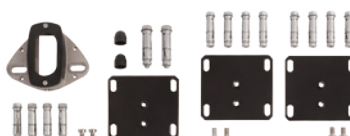

INTERIO-
GROUND-9005

INTERIO-
WALL-9005