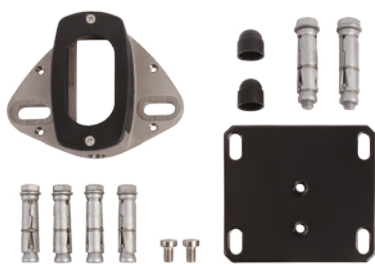

## Grondbevestigingsset voor Interio poortsluiter

INTERIO-GROUND-9005

Optionele set om de Interio rechtstreeks op de grond te bevestigen. Deze set bestaat uit een grondscharnier en een muurplaat. Inclusief alle bevestigingen.