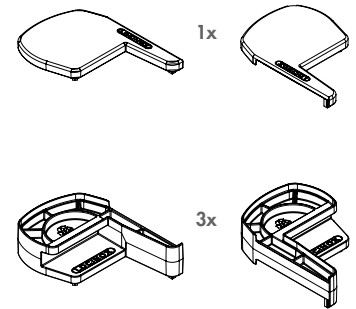

### Specificaties

- ✓ Profiellengte van 2 m
- ✓ Geleverd met zelftappende vijzen, bevestiging met Quick-Fix mogelijk
- ✓ Incl. 2 kunststof afdekkappen en 6 kunststof tussenstukken
- ✓ Adapter nodig bij gebruik met 3006PULL kruk, meegeleverd met 3006PULL