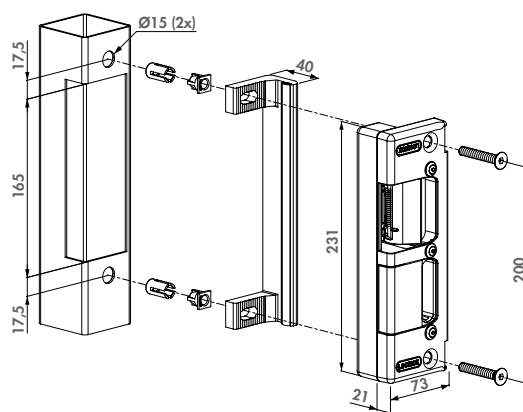

### Specificaties

- ✔ Type SEH.E: Emissa - Normaal Gesloten
- ✔ Type SEH.R: Ruptura - Normaal Open
- ✔ Eenvoudige links- en rechtsomstelling
- ✔ Voor vaste paalprofielen 50 x 50 mm en groter
- ✔ Spanning: 12V AC/DC
- ✔ Verbruik Emissa: 1A
- ✔ Verbruik Ruptura: 1,5A
- ✔ Water- en weerbestendig
- ✔ Weerstand tegen druk op de dagpen: 500 kg