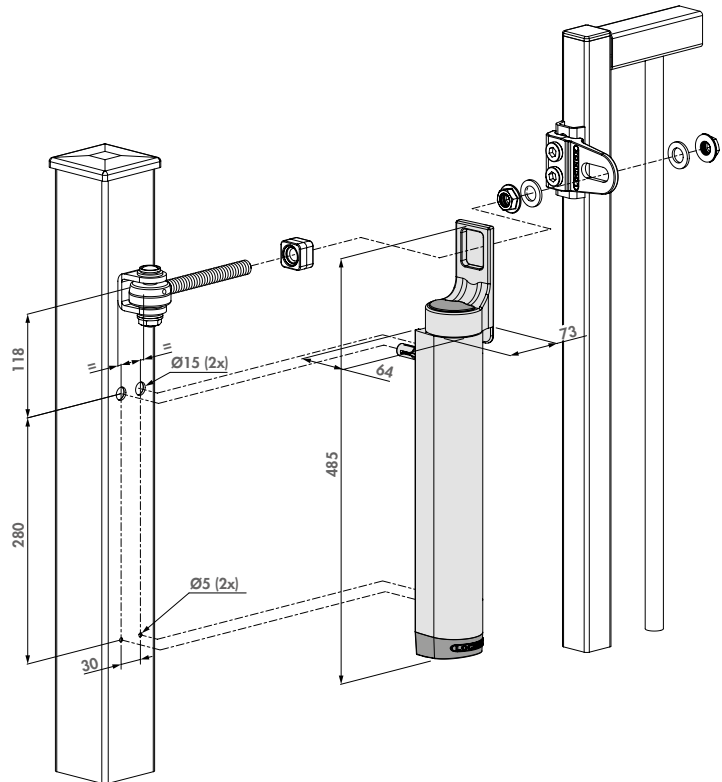

Bestelcode

RHINO Hydraulische poortsluiter voor poorten tot 150 kg

Aanbevolen installatietools