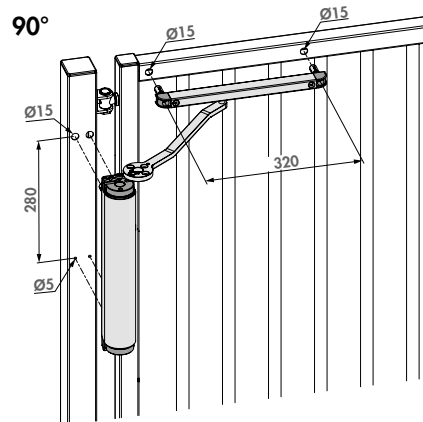

Bestelcode

VERTICLOSE-2- Krachtige en all-round hydraulische poortsluiter voor 90° en 180° scharnieren