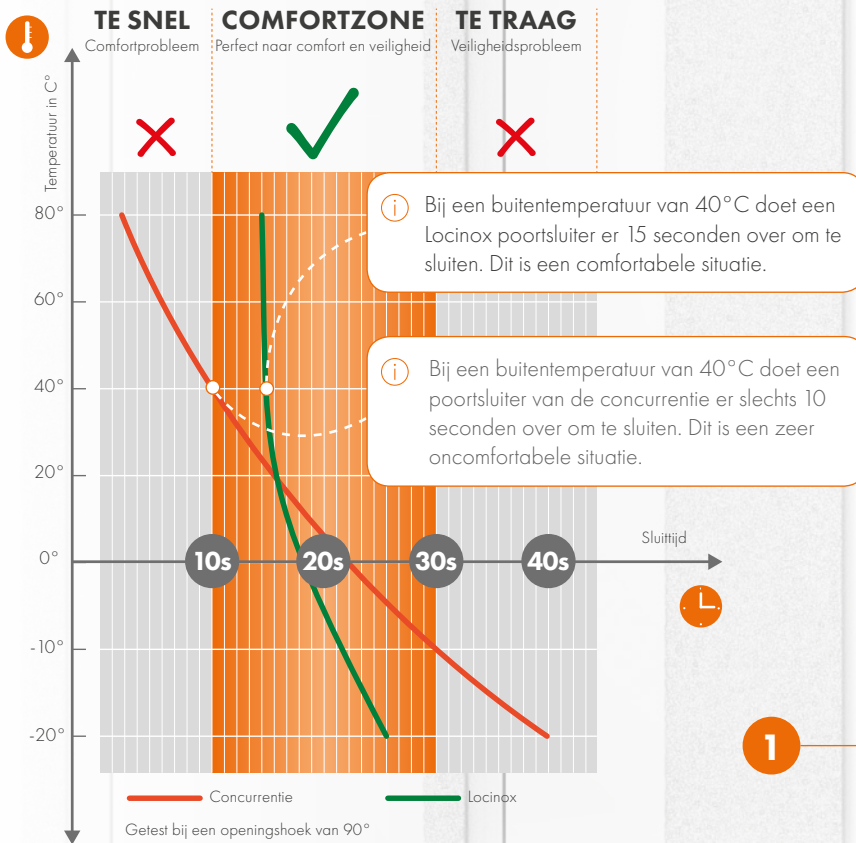

ZELFSLUITENDE HYDRAULISCHE POORTSLUITERS

1 ALTIJD EEN CONSTANTE SLUITSNELHEID VAN BAR KOUD TOT SNIKHEET

Gaat een poort te traag dicht, dan kunnen kinderen of huisdieren ontsnappen. Gaat een poort te snel dicht, wordt dit problematisch voor rolstoelgebruikers. Een poort die luid dichtslaat is bovendien hinderlijk naar geluidsoverlast maar ook niet goed voor het poortmechanisme op zich.

Dankzij het Active Thermal System, in-house ontwikkelde spisttechnologie, garandeert Locinox altijd een constante sluitsnelheid, ongeacht de buitentemperatuur.

2 STEL SNELHEID & EINDSLAG UITERST PRECIES AF

De ene klant wenst een poort die traag sluit, iemand anders wil dat de poort net sneller sluit. Geen probleem. Al onze poortsluiters zijn uiterst precies, snel en makkelijk af te stellen, volledig naar wens.

De eindslag zorgt ervoor dat de poort op het einde even snelheid neemt zodat uw klant er zeker van is dat de poort goed gesloten is. Ook de eindslag kan minitius afgeregeld worden.