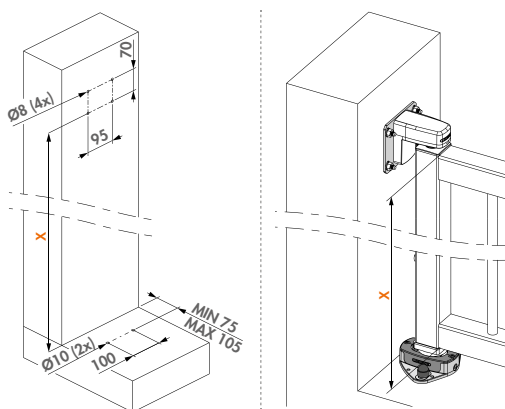

### Specificaties

- ✔ Warmbad gegalvaniseerde muurplaat gepoederlakt in RAL9005
- ✔ Aluminium bevestigingsblok voor onderste scharnier
- ✔ Inclusief keilbouten
- ✔ Afstand tussen poort en muur: min. 29 mm - max. 54 mm
- ✔ Diepte aanpassing: 15 mm
- ✔ Hoogte aanpassing: 10 mm
- ✔ Minimale ruimte onder de poort: 55 mm
- ✔ Enkel compatibel met Interio poortsluiter