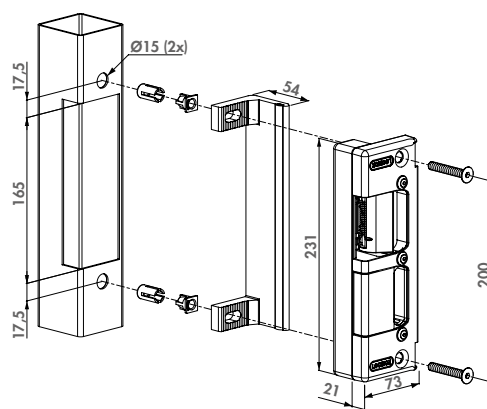

Elektrische slotvanger voor opsteeksloten

SE (Gepatenteerd)

Elektrische slotvanger voor draaiporten. De aanslag is uitgerust met een dubbel blokkeringsysteem dat tot 500 kg druk weerstaat. De uitsparing voor de nachtschoot werd met roestvrij staal versterkt. Deze duurzame wijziging verhoogt de inbraakveiligheid bij gesloten nachten. De ideale oplossing voor uw toegangscontrole! SE is beschikbaar in twee versies: E (Emissa - Normaal Gesloten) en R (Ruptura - Normaal Open).

Specificaties

- ✔ Type SE.E: Emissa - Normaal Gesloten
- ✔ Type SE.R: Ruptura - Normaal Open
- ✔ Met roestvrijstalen verstevigde behuizing voor nachtschoot
- ✔ Voor vaste paalprofielen 50 x 50 mm en groter
- ✔ Spanning: 12V AC/DC
- ✔ Verbruik Emissa: 1A
- ✔ Verbruik Ruptura: 1,5A
- ✔ Water- en weerbestendig
- ✔ Weerstand tegen druk op de dagpen: 500 kg

Compatibele sloten

Bestelcodes

SE-E Elektrische aanslag, Emissa, Normaal Gesloten

SE-R Elektrische aanslag, Ruptura, Normaal Open

Elektrische slotvanger voor insteeksloten

SEH (Gepatenteerd)

Elektrische slotvanger voor H-Metal en H-Wood. De aanslag is uitgerust met een dubbel blokkeringsysteem die 500 kg druk weerstaat. Deze uiterst robuuste aanslag is de ideale oplossing voor uw toegangscontrole. SEH is beschikbaar in twee versies: E (Emissa - Normaal Gesloten) en R (Ruptura - Normaal Open).

Specificaties

- ✔ Type SEH.E: Emissa - Normaal Gesloten
- ✔ Type SEH.R: Ruptura - Normaal Open
- ✔ Eenvoudige links- en rechtsomstelling
- ✔ Voor vaste paalprofielen 50 x 50 mm en groter
- ✔ Spanning: 12V AC/DC
- ✔ Verbruik Emissa: 1A
- ✔ Verbruik Ruptura: 1,5A
- ✔ Water- en weerbestendig
- ✔ Weerstand tegen druk op de dagpen: 500 kg

Compatibele sloten

Bestelcodes

SEH-E Elektrische aanslag, Emissa, Normaal Gesloten voor H-Metal en H-Wood