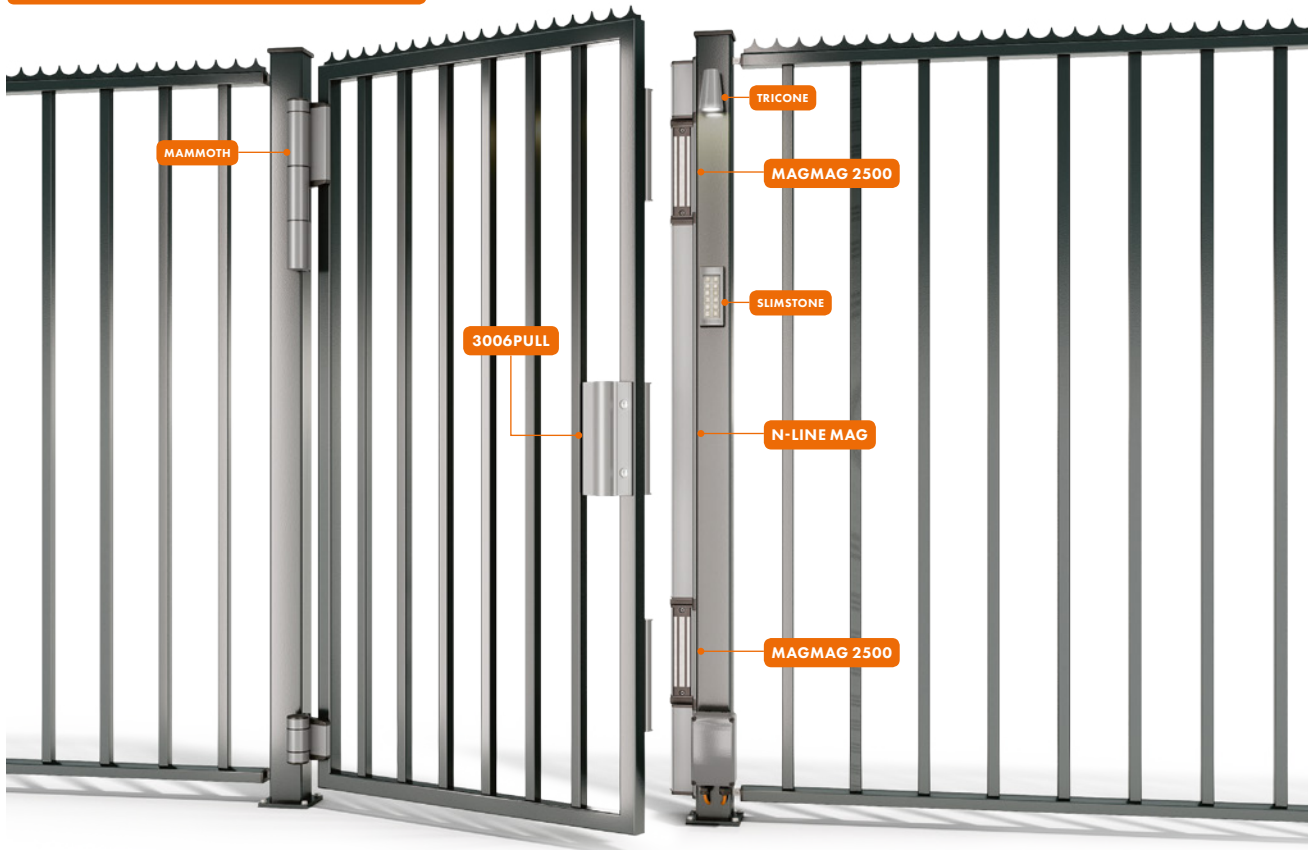

OPBOUW MAGNEETSLOTEN

TOTAALCONCEPT VOOR DRAAIPOORTEN

MAGMAG

Kwalitatief magneetslot in opbouw met gegarandeerde kleeftkracht en lange levensduur. 500 uur zoutnevel resistent.

N-LINE-MAG

Esthetisch, aanpasbaar en gepoederlakt designprofiel voor integratie van magneetsloten.

3006PULL

Elegante gepoederlakte hendel voor makkelijke opening en sluiting van de poort.

TIP

- Win tijd en bestel de all-in-one **N-LINE-MAG-KIT**
- Voeg toegangscontrole toe dankzij het robuuste, vorstvrije en waterdichte **SLIMSTONE** codeklavier (IP68)
- Maak uw poort zelfsluitend met de esthetische **MAMMOTH** poortsluiter