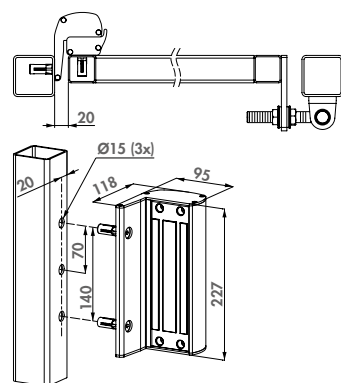

Opbouw magneetslot zonder handvaten

MAGMAG

Magneetslot zonder kruk. Beschikbaar in 2 versies: MAGMAG2500 met 250 kg kleefkracht en MAGMAG5000 met 500 kg kleefkracht. Een aluminium gelakte magneetbehuizing, voorzien van de unieke Quick-Fix bevestiging zorgt voor een snelle en afgewerkte montage. Elimineer tijdrovend laswerk; 5 gaten boren volstaat om het magneetslot te bevestigen. Een tweelaagse beschermende laklaag garandeert dat onze magneetsloten jarenlang probleemloos buiten gebruikt kunnen worden.

Beschikbare kleuren

ZILV 6005 9005

Specificaties

- ✔ 500 uur zoutnevel resistent. SGS gecertificeerd (ISO 9227)
- ✔ Gegarandeerde trekkracht getest op elk magneetslot
- ✔ Speciaal ontwikkelde beschermende tweelaagse coating voor buitengebruik
- ✔ Gepoederlakte aluminium behuizing
- ✔ Met kick-off systeem tegen remanent magnetisme
- ✔ Opstaande rand aan de magneetbehuizing verhindert dat je met een koevoet tussen magneet en aantrekplaat geraakt
- ✔ Snelle en afgewerkte montage door middel van 5 gaten met Quick-Fix
- ✔ Spanning: 12V / 24V DC
- ✔ Verbruik: 460mA / 12V of 230mA / 24V

Bestelcodes

MAGMAG-2500 Voor vierkante profielen van 40 tot 80 mm, 250 kg trekkracht

MAGMAG-5000 Voor vierkante profielen van 40 tot 80 mm, 500 kg trekkracht

Aanbevolen producten