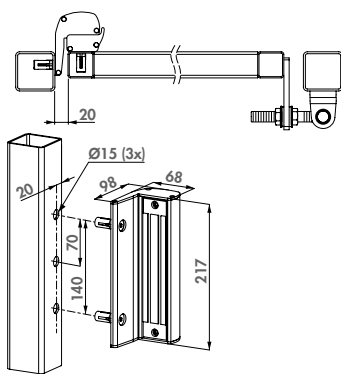

Opbouw magneetslot zonder handvaten

MAGMAG

Magneetslot zonder kruk. Beschikbaar in 2 versies: MAGMAG2500 met 250 kg kleefkracht en MAGMAG5000 met 500 kg kleefkracht. Een aluminium gelakte magneetbehuizing, voorzien van de unieke Quick-Fix bevestiging zorgt voor een snelle en afgewerkte montage. Elimineer tijdrovend laswerk; 5 gaten boren volstaat om het magneetslot te bevestigen. Een tweelaagse beschermende laklaag garandeert dat onze magneetsloten jarenlang probleemloos buiten gebruikt kunnen worden.

Beschikbare kleuren

ZILV 6005 9005

Specificaties

- ✔ 500 uur zoutnevel resistent. SGS gecertificeerd (ISO 9227)
- ✔ Gegarandeerde trekkracht getest op elk magneetslot
- ✔ Speciaal ontwikkelde beschermende tweelaagse coating voor buitengebruik
- ✔ Gepoederlakte aluminium behuizing
- ✔ Met kick-off systeem tegen remanent magnetisme
- ✔ Opstaande rand aan de magneetbehuizing verhindert dat je met een koevoet tussen magneet en aantrekplaat geraakt
- ✔ Snelle en afgewerkte montage door middel van 5 gaten met Quick-Fix
- ✔ Spanning: 12V / 24V DC
- ✔ Verbruik: 460mA / 12V of 230mA / 24V

Bestelcodes

MAGMAG-2500 Voor vierkante profielen van 40 tot 80 mm, 250 kg trekkracht

MAGMAG-5000 Voor vierkante profielen van 40 tot 80 mm, 500 kg trekkracht

Aanbevolen producten