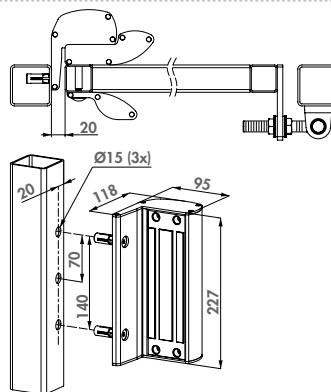

Opbouw magneetslot met handvaten

MAG

Innovatief magneetslot voor uw toegangscontrole. Beschikbaar in 2 versies: MAG2500 met 250 kg kleeftkracht en MAG5000 met 500 kg kleeftkracht. Een aluminium gelakte magneetbehuizing met geïntegreerde handgrepen, voorzien van de unieke Quick-Fix bevestiging zorgt voor een snelle en afgewerkte montage. Elimineer tijdrovend laswerk; 7 gaten boren volstaat om het magneetslot te bevestigen. Een tweelaagse beschermende laklaag garandeert dat onze magneetsloten jarenlang probleemloos buiten gebruikt kunnen worden.

Beschikbare kleuren

ZILV 6005 9005

Specificaties

- ✓ 500 uur zoutnevel resistent. SGS gecertificeerd (ISO 9227)
- ✓ Gegarandeerde trekkraft getest op elk magneetslot
- ✓ Speciaal ontwikkelde beschermende tweelaagse coating voor buitengebruik
- ✓ Gepoederlakte aluminium behuizing
- ✓ Met kick-off systeem tegen remanent magnetisme
- ✓ Opstaande rand aan de magneetbehuizing verhindert dat je met een koevoet tussen magneet en aantrekkplaat geraakt
- ✓ Snelle en makkelijke montage dankzij 5 gaten met Quick-Fix
- ✓ Spanning: 12V / 24V DC
- ✓ Verbruik: 460mA / 12V of 230mA / 24V

Bestelcodes

MAG-2500 Voor vierkante profielen van 40 tot 80 mm, 250 kg trekkraft

MAG-5000 Voor vierkante profielen van 40 tot 80 mm, 500 kg trekkraft

Aanbevolen producten