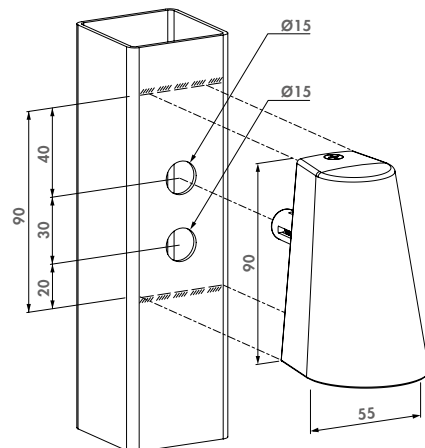

Design LED-verlichting voor paalmontage

TRICONE

Plug & Play design led voor uw poorten en afsluitingen. Zorgt voor een esthetische touch bij een minimaal elektriciteitsverbruik! De Quick-Fix bevestiging zorgt bovendien voor een snelle en stevige montage op uw hekwerkpalen.

Beschikbare kleuren

ZILV 9005

Specificaties

- ✓ Snelle montage met Quick-Fix
- ✓ Aluminium behuizing met kunststof (POM) kabelgeleiding/connectorhouder
- ✓ 3 witte High-Flux leds
- ✓ ± 140° stralingshoek
- ✓ Levensduur: 50.000 uur
- ✓ 300 lux (verlichtingssterkte)
- ✓ Vermogen: ± 1W (bij 12V DC)
- ✓ 12 V AC of DC (max. 18 V DC of peak AC)
- ✓ Minimaal verbruik bij langdurige prestaties
- ✓ Printplaat is ingegoten voor optimale weersbestendigheid
- ✓ 20 Tricone op de AC-voeding aan te sluiten, 15 op de DC-voeding
- ✓ IP54

Bestelcode

TRICONE Design ledverlichting met Quick-Fix bevestiging voor poorten

Kabelgeleider

DVK-HD

DVK

2005

PB-1

Aanbevolen voedingen

AC-TRANS-12V-25W

DC-POWER-12V-20W

DC-ACCESS-12V-20W