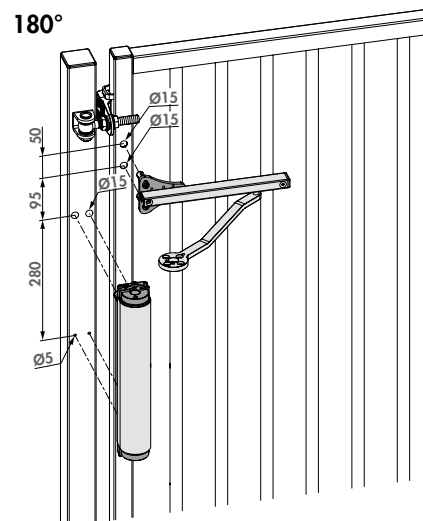

Bestelcode

VERTICLOSE-2- Krachtige en all-round hydraulische poortsluiter voor 90° en 180° scharnieren