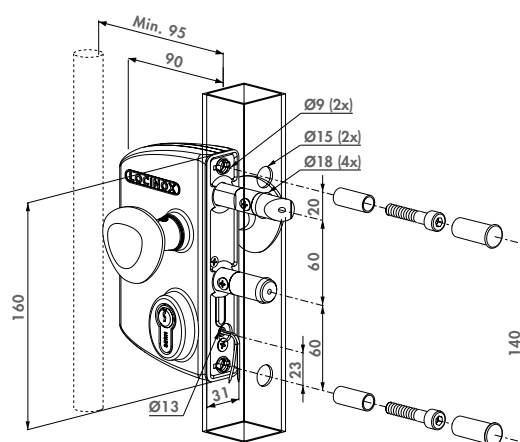

Specificaties

- ✓ ISO 9227 KTL / Elektrostatisch dampel gelakte slotkast weerstaat 1000 uur zoutneveltest
- ✓ Normaal Open werking: Slot is open als voeding aangeschakeld is
- ✓ Blokkering en deblokkering van de krukken
- ✓ Eenvoudige links- en rechtsomstelling van de dagpen
- ✓ Dieptevergrendeling van de nachtpen 23 mm met
- ✓ één draai van de sleutel
- ✓ Sleutelbediening van de dagpen
- ✓ Continue verstelbaarheid tot 20 mm van beide pennen zonder demontage van de slotkast
- ✓ 4-gats-bevestiging met 2 inbusbouten
- ✓ Uitwisselbaar met alle Locinox draaipointsloten
- ✓ Spanning: 12V AC/DC
- ✓ Verbruik: 0,3A