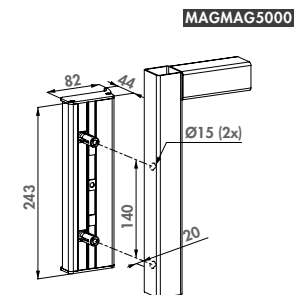

Opbouw magneetslot zonder handvaten

MAGMAG

Magneetslot zonder kruk. Beschikbaar in 2 versies: MAGMAG2500 met 250 kg kleefkracht en MAGMAG5000 met 500 kg kleefkracht. Een aluminium gelakte magneetbehuizing, voorzien van de unieke Quick-Fix bevestiging zorgt voor een snelle en afgewerkte montage. Elimineer tijdrovend laswerk; 5 gaten boren volstaat om het magneetslot te bevestigen. Een tweelaagse beschermende laklaag garandeert dat onze magneetsloten jarenlang probleemloos buiten gebruikt kunnen worden.

Beschikbare kleuren

ZILV 6005 9005

Specificaties

- ✔ 500 uur zoutnevel resistent. SGS gecertificeerd (ISO 9227)
- ✔ Gegarandeerde trekkracht getest op elk magneetslot
- ✔ Speciaal ontwikkelde beschermende tweelaagse coating voor buitengebruik
- ✔ Gepoederlakte aluminium behuizing
- ✔ Met kick-off systeem tegen remanent magnetisme
- ✔ Opstaande rand aan de magneetbehuizing verhindert dat je met een koevoet tussen magneet en aantrekplaat geraakt
- ✔ Snelle en afgewerkte montage door middel van 5 gaten met Quick-Fix
- ✔ Spanning: 12V / 24V DC
- ✔ Verbruik: 460mA / 12V of 230mA / 24V

Bestelcodes

MAGMAG-2500 Voor vierkante profielen van 40 tot 80 mm, 250 kg trekkracht

MAGMAG-5000 Voor vierkante profielen van 40 tot 80 mm, 500 kg trekkracht

Aanbevolen producten