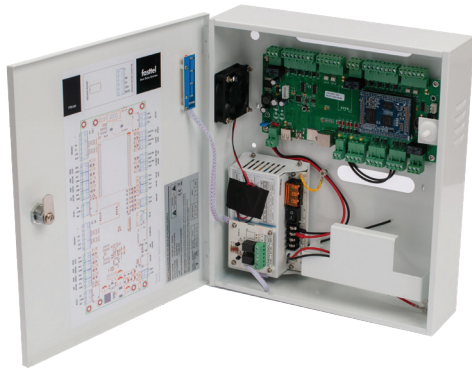

De buitenposten kunnen zowel in als op de muur geplaatst worden en dit met 1 en dezelfde bak.

Totale afmeting:
216 x 116 x 31 mm (HxBxD)
**Te voorziene uitsparing
inbouwmodel:**
202 x 102 x 31 mm (HxBxD)

FT600BUS

Deze module laat toe bij installatie te kiezen tussen in-of opbouw.

FT600HW

Hulpstuk voor holle wand.

TOEPASSINGEN

FT600W
7" IP kleuren monitor

FT9002A/4A
Door Access System Controller

FT600LIC
App voor smartphones

SIP PBX
IP telefooncentrale

FT600KSIPVC

FT600SIPVC

CLOUD BPX
Cloud telefooncentrale

FTW30CC
10" IP kleurenmonitor

FT30CC
10" IP/Android kleurenmonitor

Onze FT600SIP(VC) & FT600KSIP(VC) zijn SIP buitenposten welke toepasbaar zijn in vrijwel alle telefonieomgevingen.