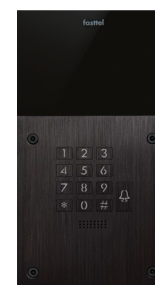

FT600KSIPVC

1 knop, toetsenbord, met camera

1. De optionele 140° camera is zeer subtiel weggewerkt waardoor de bezoeker zich niet bespied voelt en vandalisme niet wordt aangetrokken.
2. Het volume van de microfoon kan onafhankelijk van dat van de luidspreker geregeld worden.
3. Een lichtsensor schakelt in het donker de camera naar perfect zwart/wit nachtbeeld.
4. Met 4 antivandaalschroeven wordt de buitenpost stevig vastgezet.
5. Met het optionele toetsenbord kunnen 2 relais gestuurd worden.
6. De erg krachtige luidspreker is in verschillende stappen instelbaar.
7. Het kader uit geborsteld aluminium en glas.

FT600SIP

1 knop, geen camera

FT600SIPVC

1 knop, met camera

FT600KSIP

1 knop, toetsenbord, geen camera

SPECIFICATIES

AFMETINGEN