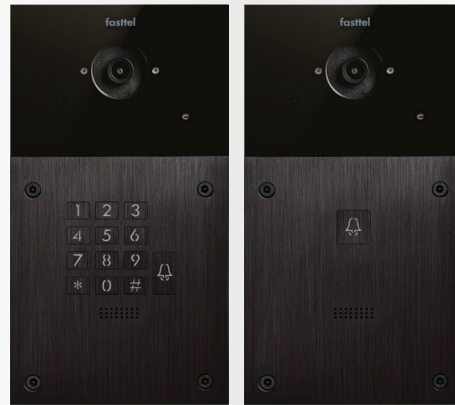

FT600KSIPVC

1 knop, toetsenbord, met camera

1. De optionele 140° camera is zeer subtiel weggewerkt waardoor de bezoeker zich niet bespied voelt en vandalisme niet wordt aangetrokken.
2. Het volume van de microfoon kan onafhankelijk van dat van de luidspreker geregeld worden.
3. Een lichtsensor schakelt in het donker de camera naar perfect zwart/wit nachtbeeld.
4. Met 4 antivandaalschroeven wordt de buitenpost stevig vastgezet.
5. Met het optionele toetsenbord kunnen 2 relais gestuurd worden.
6. De erg krachtige luidspreker is in verschillende stappen instelbaar.
7. Het kader uit geborsteld aluminium en glas.

De buitenposten kunnen zowel in als op de muur geplaatst worden en dit met 1 en dezelfde bak.

Totale afmeting:
216 x 116 x 31 mm (HxBxD)
**Te voorziene uitsparing
inbouwmodel:**
202 x 102 x 31 mm (HxBxD)

FT600BUS

Deze module laat toe bij installatie te kiezen tussen in-of opbouw.

FT600HW

Hulpstuk voor holle wand.

TOEPASSINGEN

FT600W
7" IP kleuren monitor

FT9002A/4A
Door Access System Controller

FT600LIC
App voor smartphones

SIP PBX
IP telefooncentrale

FT600KSIPVC

FT600SIPVC

CLOUD BPX
Cloud telefooncentrale

FTW30CC
10" IP kleurenmonitor

FT30CC
10" IP/Android kleurenmonitor

Onze FT600SIP(VC) & FT600KSIP(VC) zijn SIP buitenposten welke toepasbaar zijn in vrijwel alle telefonieomgevingen.