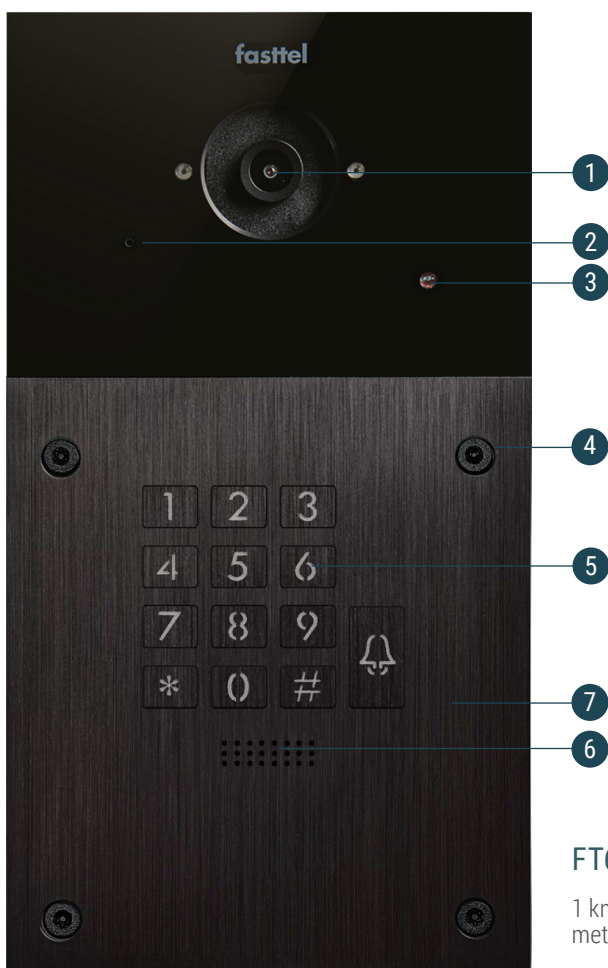

DOORPHONE ENTRY IP

SIP BUITENPOSTEN

FT600(K)SIP & FT600SIP-X FT600(K)SIPVC & FT600SIPVC-X

Op zoek naar een klasse product én toch erg budgetvriendelijk?

De FT600SIP en FT600KSIP zijn IP buitenposten welke u kunt connecteren met elke gewenst cloud platform of PBX.

FT600KSIPVC

1 knop, toetsenbord, met camera

1. De optionele 140° camera is zeer subtiel weggewerkt waardoor de bezoeker zich niet bespied voelt en vandalisme niet wordt aangetrokken.
2. Het volume van de microfoon kan onafhankelijk van dat van de luidspreker geregeld worden.
3. Een lichtsensor schakelt in het donker de camera naar perfect zwart/wit nachtbeeld.
4. Met 4 antivandaalschroeven wordt de buitenpost stevig vastgezet.
5. Met het optionele toetsenbord kunnen 2 relais gestuurd worden.
6. De erg krachtige luidspreker is in verschillende stappen instelbaar.
7. Het kader uit geborsteld aluminium en glas.